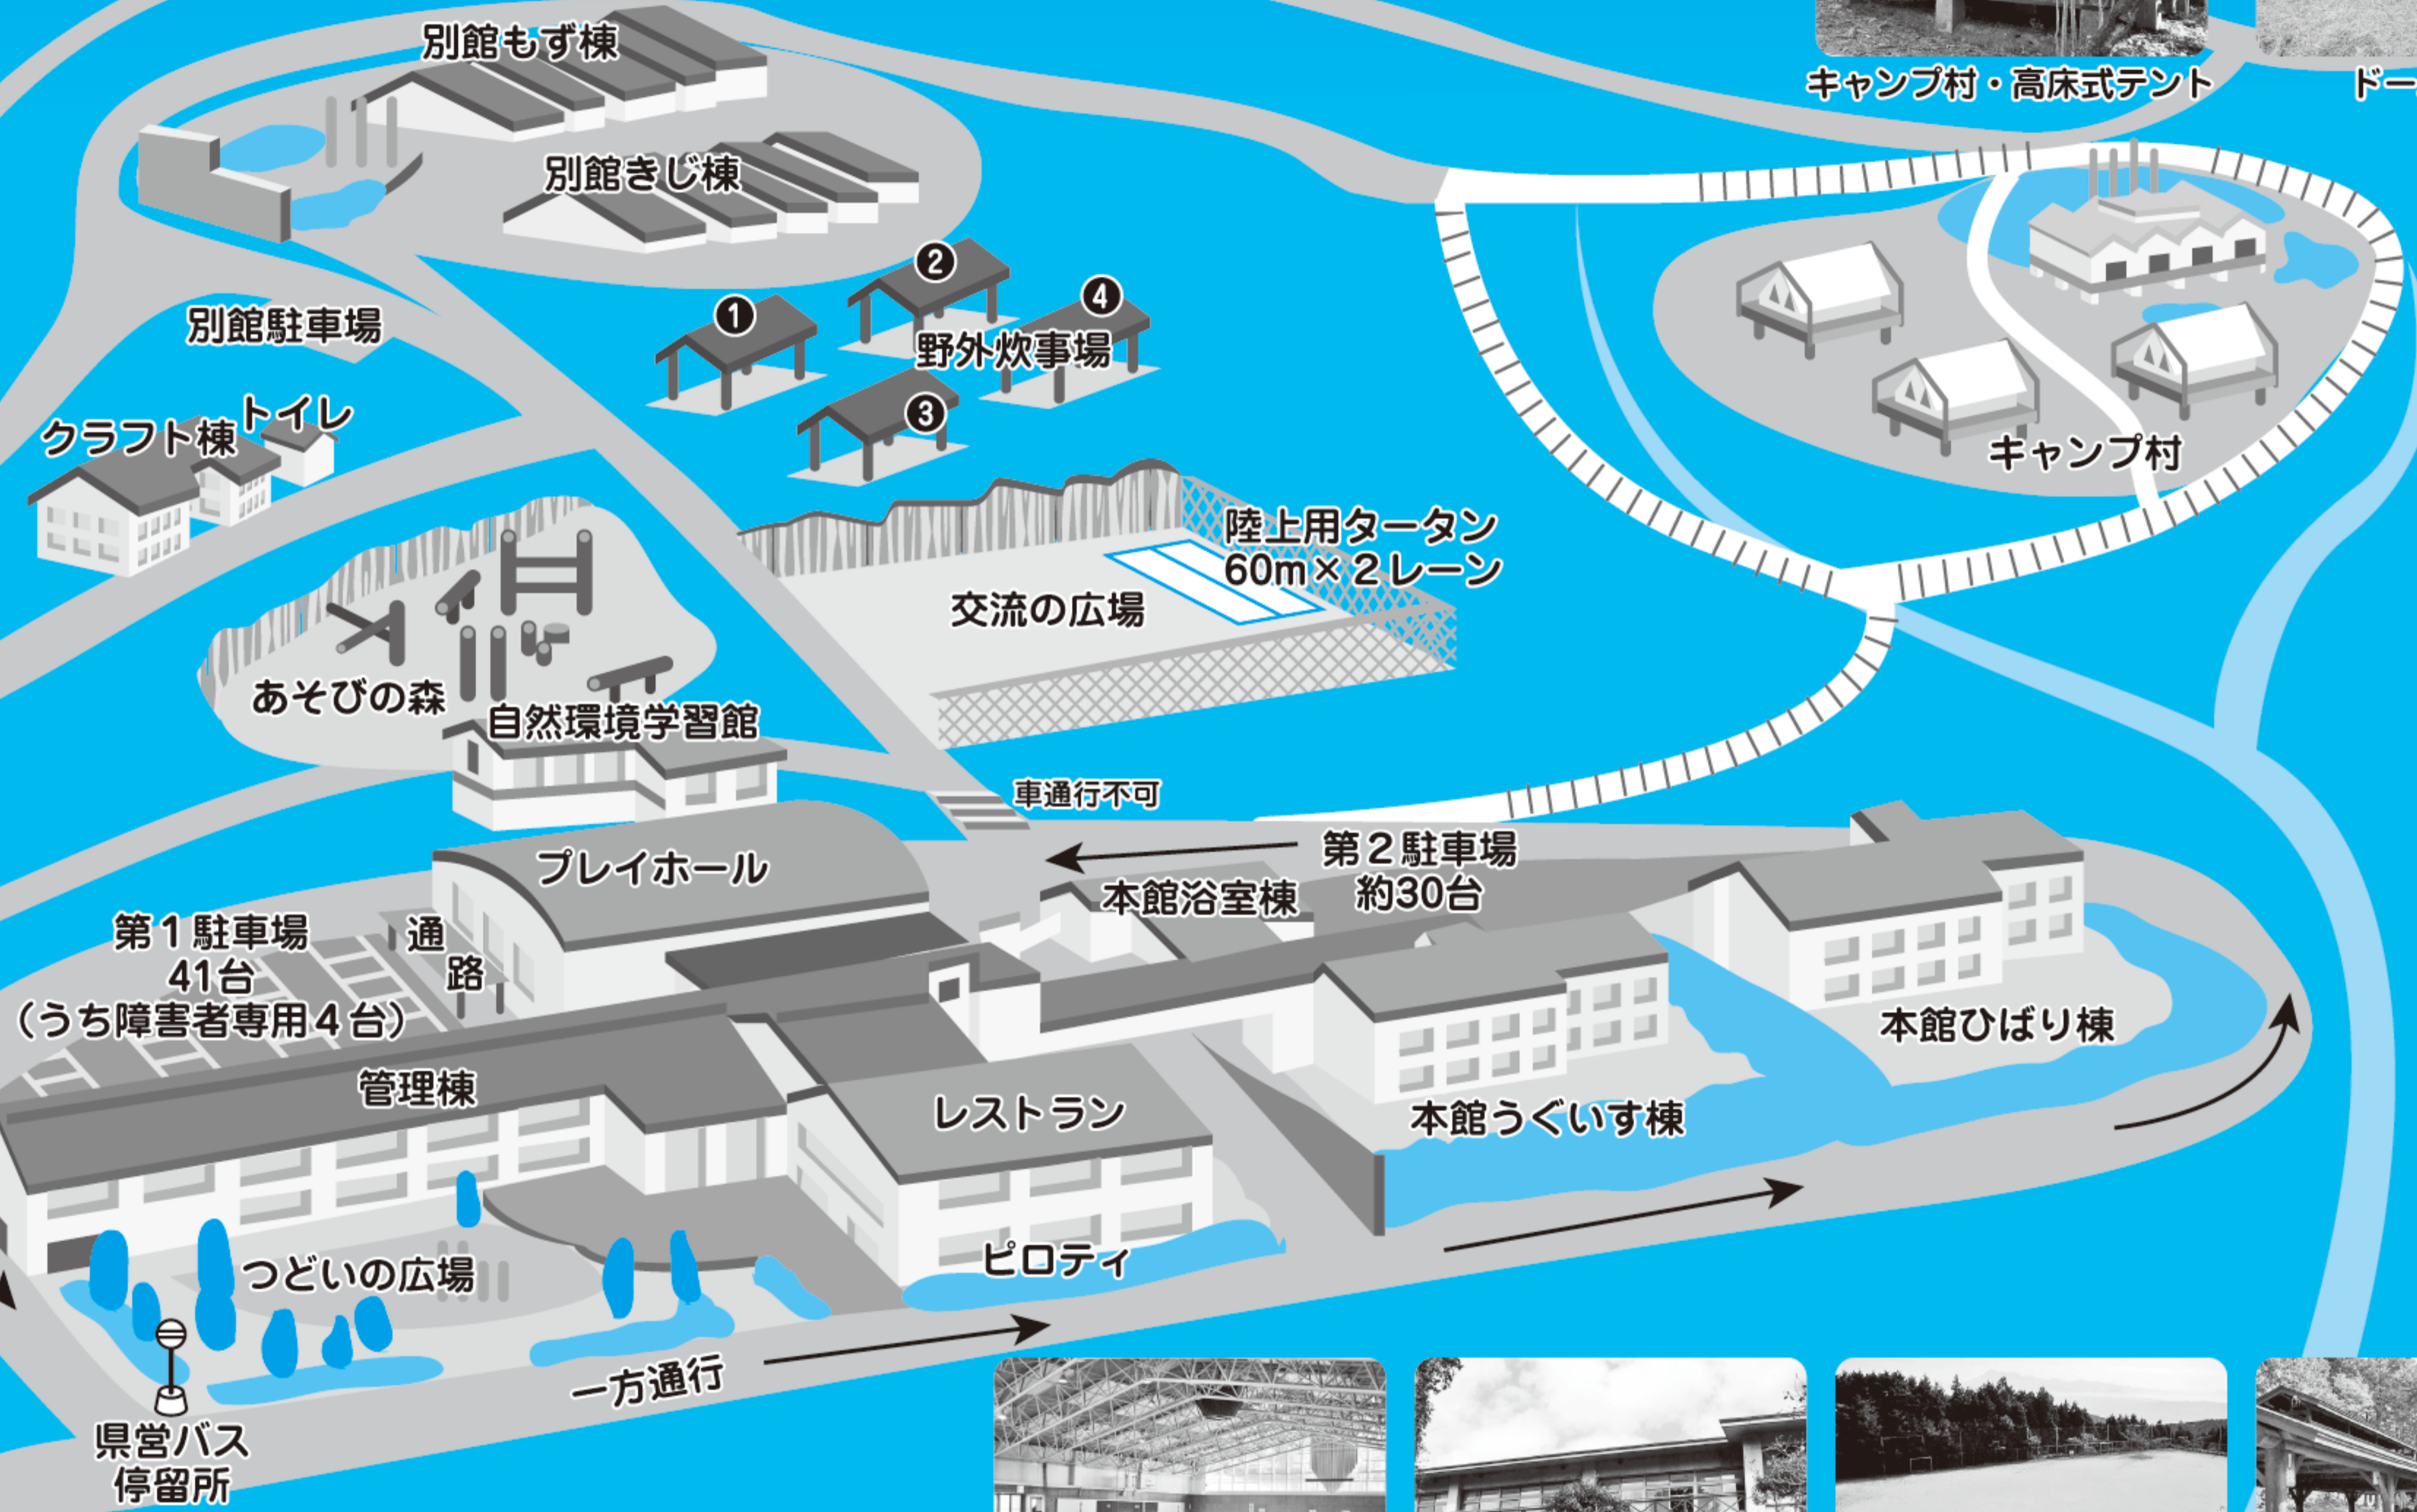

クラフト棟

あそびの森

ロープコース

展望台

マウンテンバイク

いこいの散策路

キャンプ村・高床式テント

ドームテント

プレイホール

自然環境学習館

交流の広場

野外炊事場

レストラン

本館大浴室

本館宿泊室

本館宿泊室(和室)