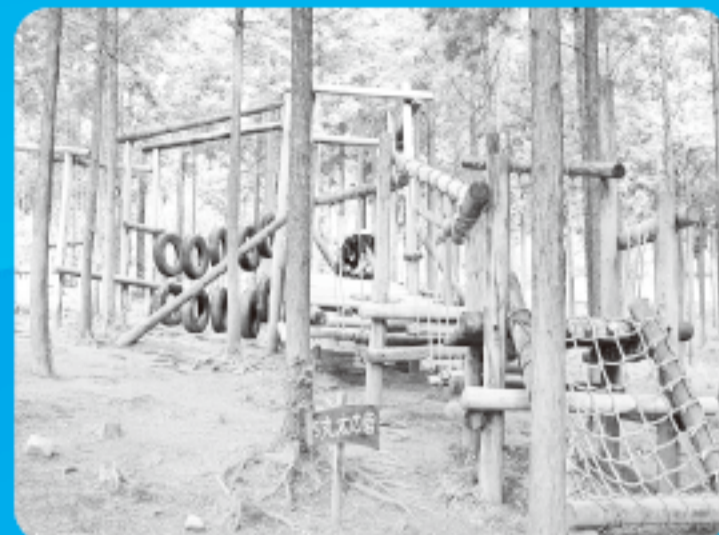

クラフト棟

あそびの森

ロープコース

展望台

マウンテンバイク

いこいの散策路

キャンプ村・高床式テント

ドームテント

プレイホール

自然環境学習館

交流の広場

野外炊事場

レストラン

本館大浴室

本館宿泊室

本館宿泊室(和室)