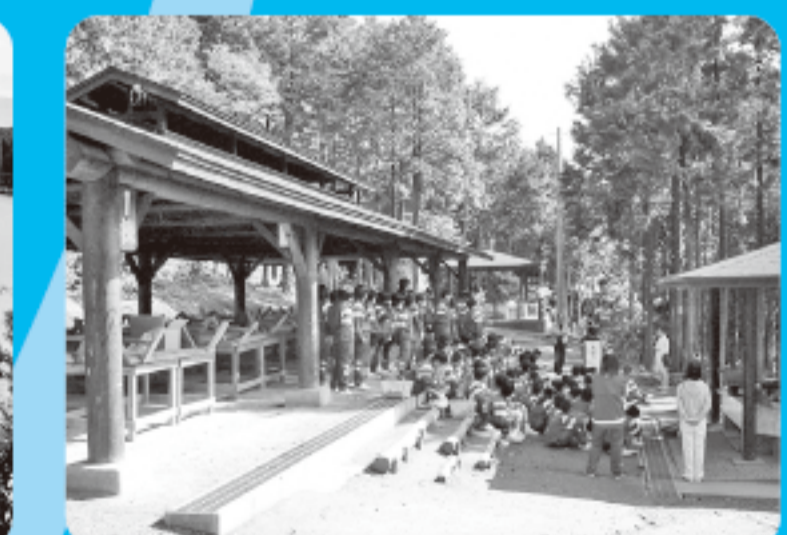

クラフト棟

あそびの森

ロープコース

展望台

マウンテンバイク

いこいの散策路

キャンプ村・高床式テント

ドームテント

プレイホール

自然環境学習館

交流の広場

野外炊事場

レストラン

本館大浴室

本館宿泊室

本館宿泊室(和室)